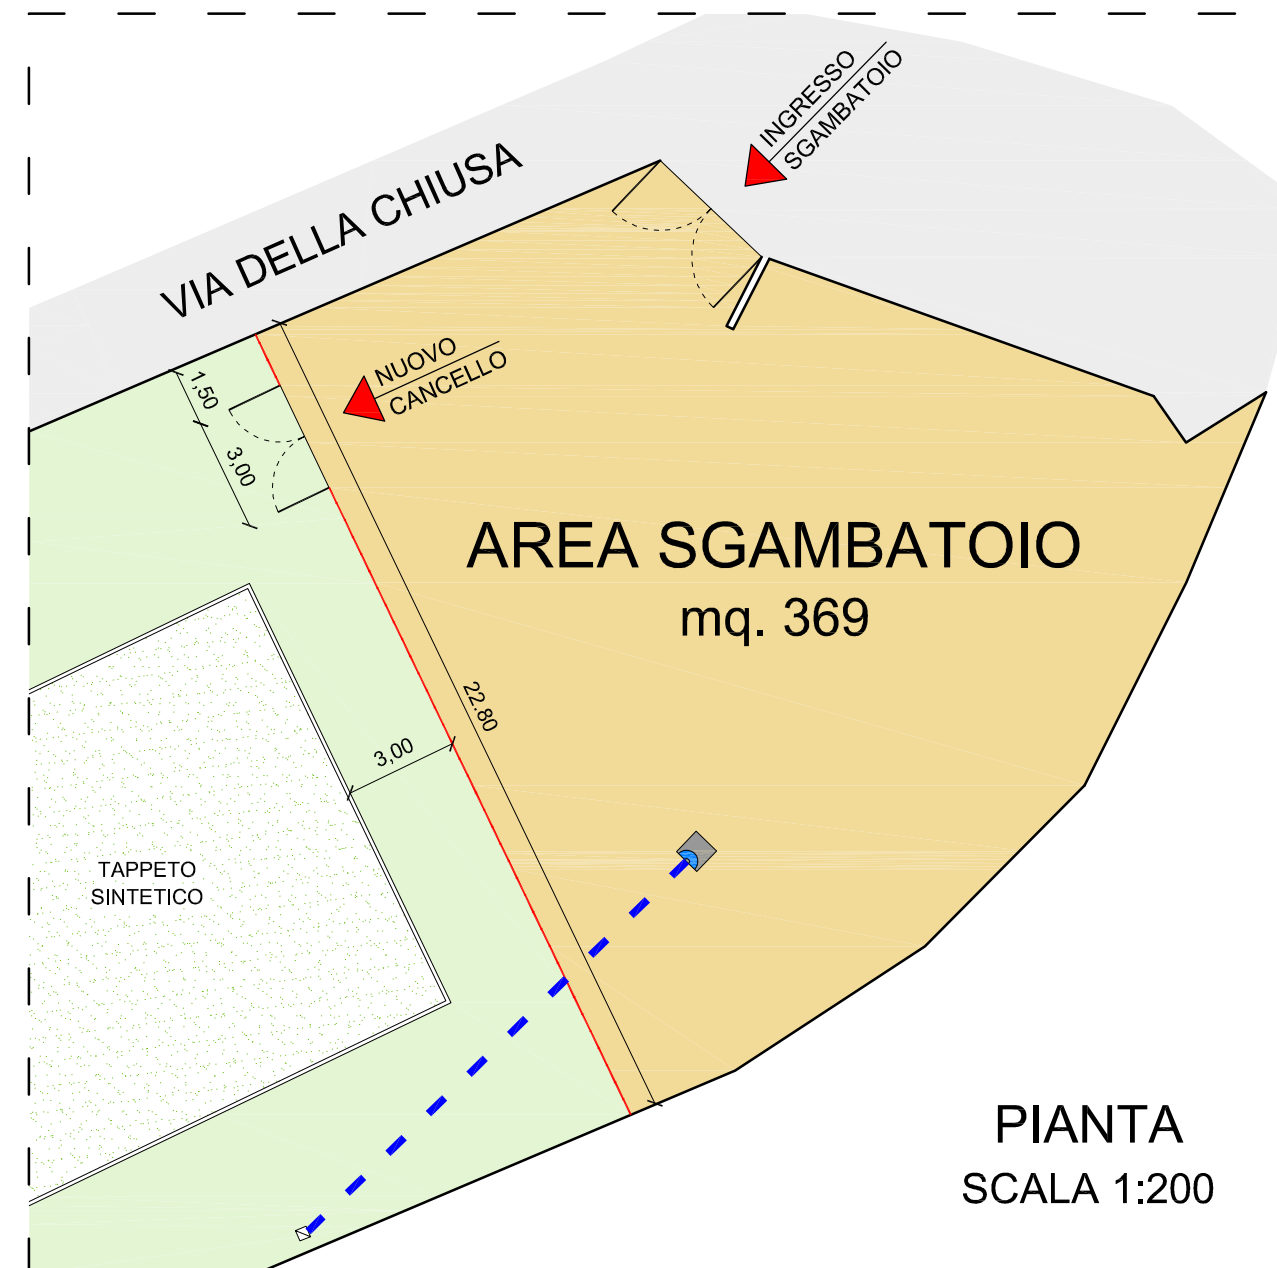

PLANIMETRIA GIARDINI PUBBLICI CON NUOVA AREA SGAMBATOIO

PIANTA
SCALA 1:500

- NUOVA LINEA TUBO 14 mt.
- NUOVA RECINZIONE 22.80 mt.
- AREA SGAMBATOIO
- NUOVA FONTANA

INQUADRAMENTO
GOOGLE MAPS

PIANTA
SCALA 1:200