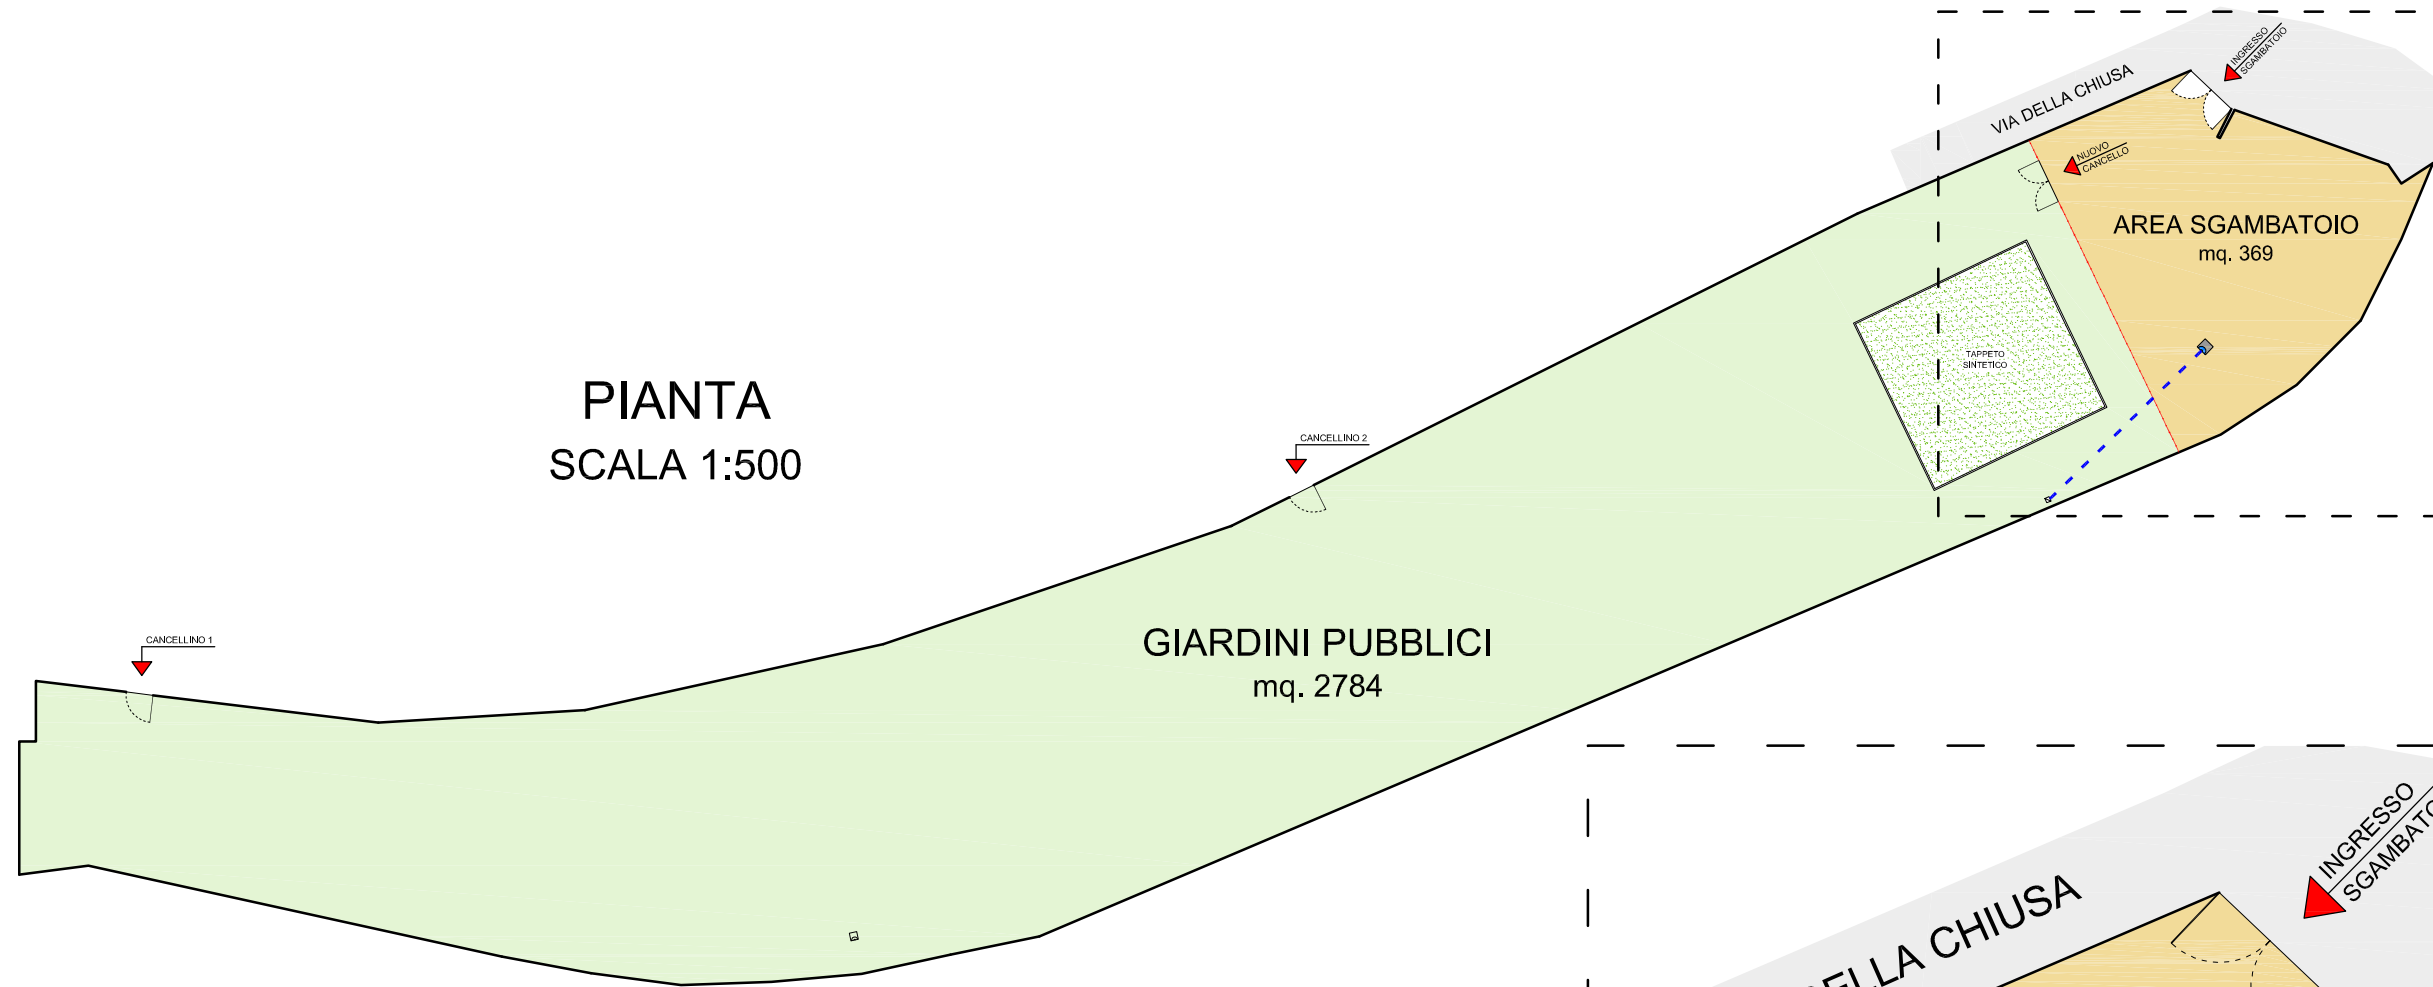

PLANIMETRIA GIARDINI PUBBLICI CON NUOVA AREA SGAMBATOIO

PIANTA
SCALA 1:500

- NUOVA LINEA TUBO 14 mt.
- NUOVA RECINZIONE 22.80 mt.
- AREA SGAMBATOIO
- NUOVA FONTANA

INQUADRAMENTO
GOOGLE MAPS

PIANTA
SCALA 1:200